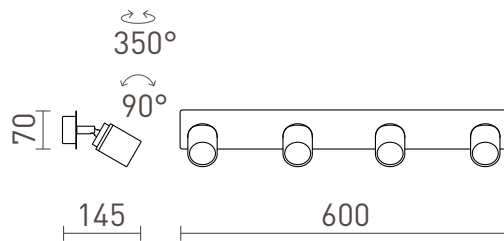

DUBLIN IV

Krom reflektor pogodan za vlažna okruženja.

Preporučena cena EUR s PDV-OM

R13380

DUBLIN IV montažna krom 230V GU10 4x9W
IP44

129,00

IP44

 3D model