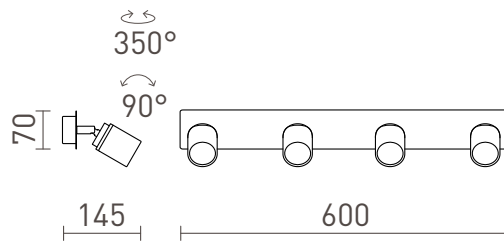

DUBLIN IV

Kromfarvet spotlight egnet til badeværelser.

RP DKK inkl. MOMS

R13380

DUBLIN IV overflademonteret krom 230V GU10
4x9W IP44

950,-

IP44

 3D model