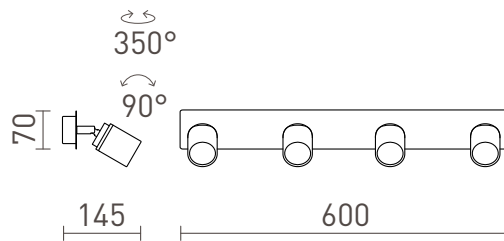

DUBLIN IV

Chromová bodovka vhodná do vlhkého prostředí.

MOC CZK vč DPH

R13380

DUBLIN IV přisazená chrom 230V GU10 4x9W
IP44

3 200,-

IP44

 3D model