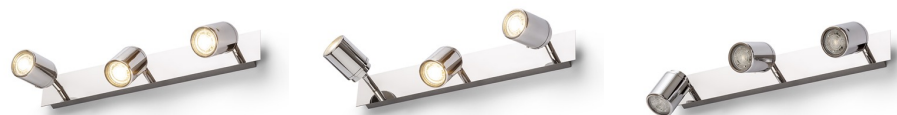

DUBLIN III

Chromová bodovka vhodná do vlhkého prostředí.

MOC CZK vč DPH

R13379

DUBLIN III přisazená chrom 230V GU10 3x9W
IP44

2 100,-

IP44

 3D model