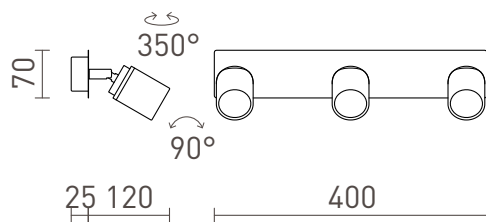

DUBLIN III

Chromová bodovka vhodná do vlhkého prostředí.

MOC CZK vč DPH

R13379

DUBLIN III přisazená chrom 230V GU10 3x9W
IP44

2 100,-

IP44

 3D model