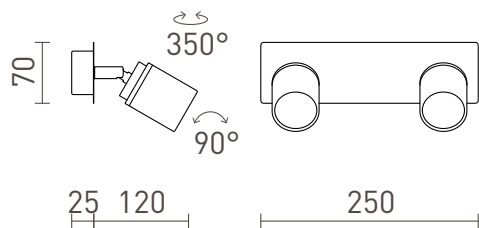

DUBLIN II

Spot luminos cromat pentru mediu umed.
preț recomandat cu amănuntul RON cu TVA inclus

R13378

DUBLIN II montat pe suprafață crom 230V GU10
2x9W IP44

380,-

IP44

 3D model

 manual