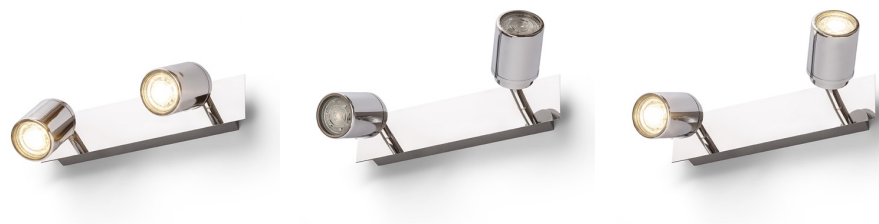

DUBLIN II

Spot luminos cromat pentru mediu umed.
preț recomandat cu amănuntul RON cu TVA inclus

R13378

DUBLIN II montat pe suprafață crom 230V GU10
2x9W IP44

380,-

IP44

 3D model

 manual

G11837