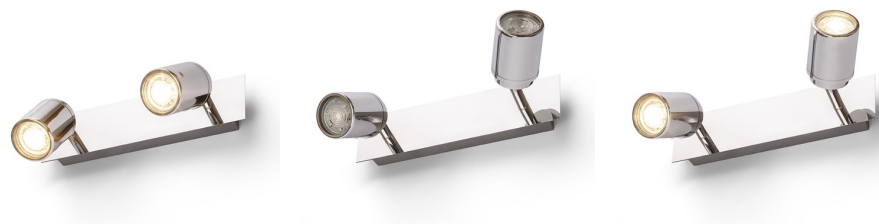

DUBLIN II

Chromová bodovka vhodná do vlhkého prostředí.

MOC CZK vč DPH

R13378

DUBLIN II přisazená chrom 230V GU10 2x9W
IP44

1 750,-

IP44

 3D model