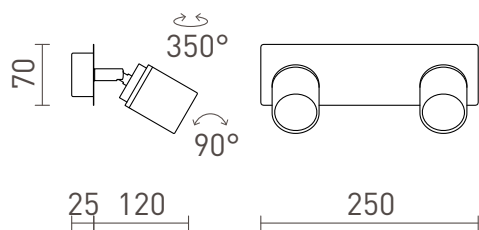

DUBLIN II

Chromová bodovka vhodná do vlhkého prostředí.

MOC CZK vč DPH

R13378

DUBLIN II přisazená chrom 230V GU10 2x9W
IP44

1 750,-

IP44

 3D model