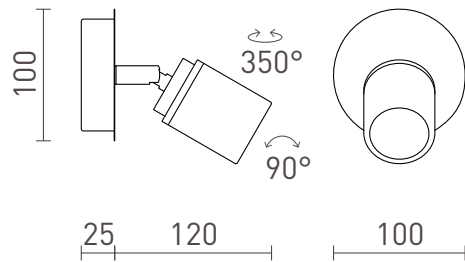

DUBLIN I

Spot luminos cromat pentru mediu umed.
preț recomandat cu amănuntul RON cu TVA inclus

R13377

DUBLIN I montat pe suprafață crom 230V GU10
9W IP44

215,-

IP44

 3D model

 manual