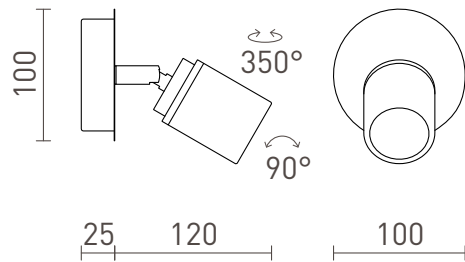

DUBLIN I

Foco cromado adecuado para zonas húmedas.

Precio recomendado EUR con IVA

R13377

DUBLIN I montado en superficie cromo 230V
GU10 9W IP44

48,00

IP44

 3D model