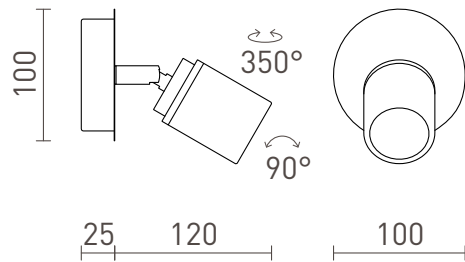

DUBLIN I

Chromová bodovka vhodná do vlhkého prostředí.
MOC CZK vč DPH

R13377

DUBLIN I přisazená chrom 230V GU10 9W IP44

980,-

IP44

 3D model

 manual