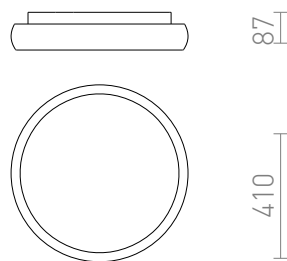

3D model

manual