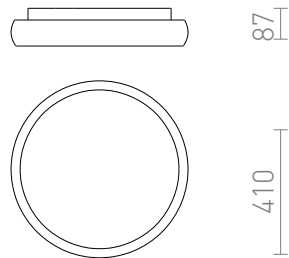

3D model

manual