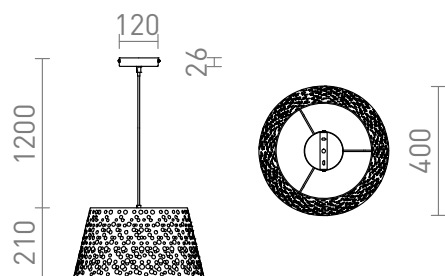

BUCKY

Metalna viseća svjetiljka s teksturiranim sjenilom s malim udubljenjima.

Preporučena cena EUR s PDV-OM

| | | |
|--------|---|--------|
| R13360 | BUCKY 40 viseća bijela/siva metal 230V LED E27 15W | 120,00 |
|--------|---|--------|