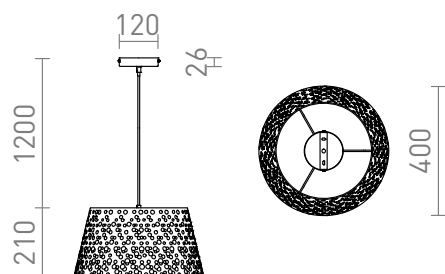

# BUCKY

Pendel i metal med bulet struktur.

RP DKK inkl. MOMS

R13360

BUCKY 40 pendel hvid/grå metal 230V LED E27  
15W

880,-

3D model

120