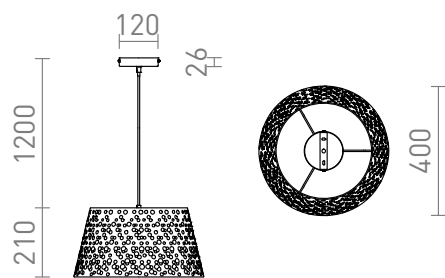

BUCKY

Metall - Hängeleuchte mit Strukturdekor.

EV EUR inkl. MwSt

R13360	BUCKY 40 Pendelleuchte weiß/grau Metall 230V LED E27 15W	120,00
--------	---	--------

3D model

120

1,32

PDF manual