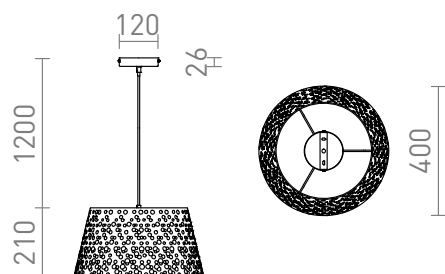

BUCKY

Závěsné kovové svítidlo s promačkávaným dekorem.

MOC CZK vč DPH

R13360

BUCKY 40 závěsná bílá/šedá kov 230V LED E27
15W

2 950,-

3D model

120