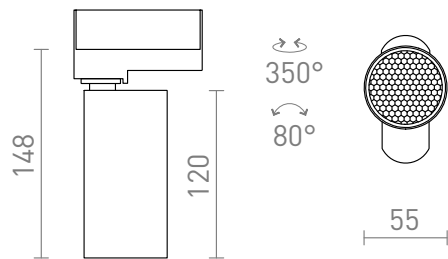

FORZA PARA TRILHOS TRIFÁSICOS

Foco cilíndrico com casquilho GU10 para calhas trifásicas.

Preço recomendado incluindo IVA

R13352	FORZA para calhas monofásicas branco 230V LED GU10 10W	58,00
R13353	FORZA para calhas monofásicas preto 230V LED GU10 10W	58,00

3D model

PDF manual

G11841