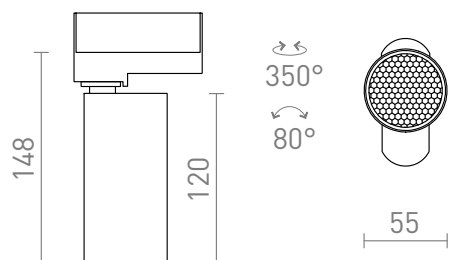

FORZA VOOR DRIEFAZIGE STROOMRAIL

Cilindrische reflector voor 3-f. stroomrail met GU10 fitting.
adviesverkoopprijs EUR incl. BTW

R13352	FORZA voor 3f. stroomrail wit 230V LED GU10 10W	78,00
R13353	FORZA voor 3f. stroomrail zwart 230V LED GU10 10W	78,00

3D model

PDF manual

G11841