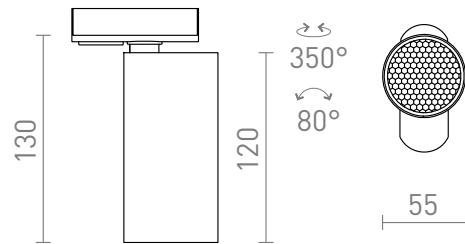

FORZA PARA CALHA MONOFASICA

Foco cilíndrico com casquilho GU10 para calhas monofásicas.

Preço recomendado EUR incluindo IVA

R13350	FORZA para calha monofásica branco 230V LED GU10 10W	68,00
R13351	FORZA para calha monofásica preto 230V LED GU10 10W	68,00

 3D model

 manual

G11841