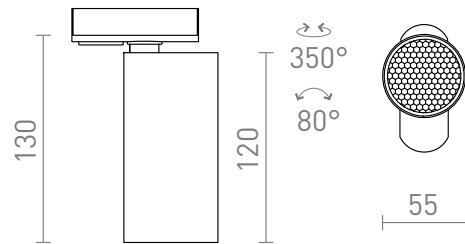

FORZA PER CIRCUITO MONOFASE

Faretto cilindrico con portalampada GU10 per binari monofase.
PVC EUR IVA inclusa

R13350	FORZA per binario monofase bianco 230V LED GU10 10W	68,00
R13351	FORZA per binario monofase nero 230V LED GU10 10W	68,00

 3D model

 manual

G11841