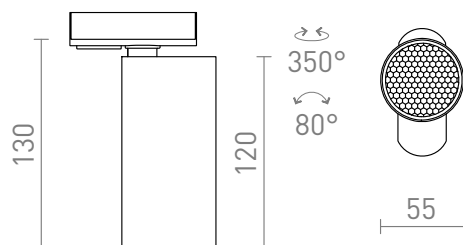

FORZA FOR 1-FASET SKINNE

Cylinderformet spotlight med GU10-sokkel for 1-faset skinne.

RP DKK inkl. MOMS

R13350	FORZA til 1-faset skinner hvid 230V LED GU10 10W	520,-
R13351	FORZA til 1-faset skinner sort 230V LED GU10 10W	520,-

 3D model

 manual

G11841