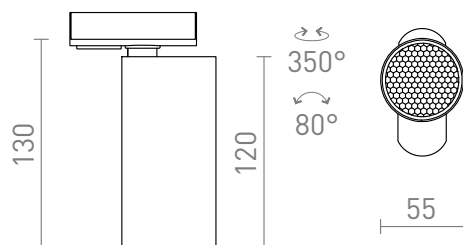

FORZA ЗА МОНОФАЗНА ШИНА

Цилиндричен прожектор с фасунга GU10 за монофазни шини.

цена на дребно BGN с ДДС

R13350	FORZA за монофазна шина бяло 230V LED GU10 10W	129,-
R13351	FORZA за монофазна шина черно 230V LED GU10 10W	129,-

 3D model

 manual

G11841