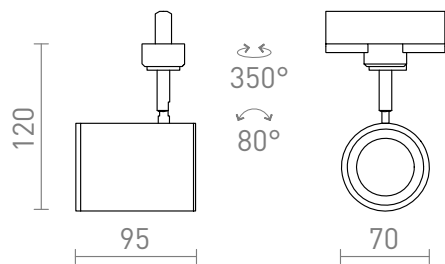

CADENZA NA TROJOKRUH. LISTU

Valcovitý reflektor do trojkruhovej lišty, na žiarovku s päticou GU10.

MOC EUR vr DPH

R13348	CADENZA na trojkruh. lištu biela 230V LED GU10 10W	68,00
R13349	CADENZA na trojkruh. lištu čierna 230V LED GU10 10W	68,00

3D model

PDF manual

G11841