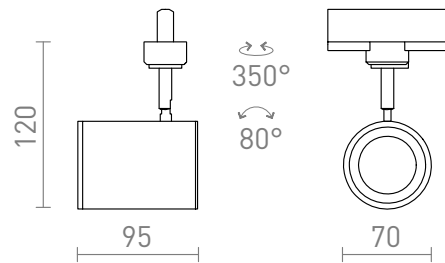

# CADENZA PARA CALHA TRIFASICA

Foco cilíndrico com casquilho GU10 para calhas trifásicas.

Preço recomendado EUR incluindo IVA

R13348	CADENZA para calha trifásica branco 230V LED GU10 10W	68,00
R13349	CADENZA para calha trifásica preto 230V LED GU10 10W	68,00

3D model

PDF manual

G11841