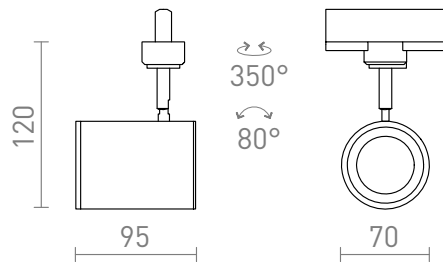

CADENZA ΓΙΑ ΡΑΓΑ ΦΩΤΙΣΜΟΥ ΤΡΙΩΝ ΚΥΚΛΩΜΑΤΩΝ

Κυλινδρικό κάτοπτρο για ράγα φωτισμού μονού κυκλώματος για φωτιστικό με βάση GU10.

Λιανική τιμή EUR με ΦΠΑ

R13348	CADENZA για ράγες φωτισμού τριών κυκλωμάτων λευκό 230V LED GU10 10W	68,00
R13349	CADENZA για ράγες φωτισμού τριών κυκλωμάτων μαύρο 230V LED GU10 10W	68,00

3D model

PDF manual

G11841