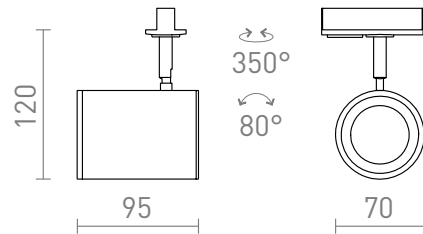

# CADENZA PARA CARRIL MONOFÁSICO

Foco cilíndrico con casquillo GU10 para carriles monofásicos.

Precio recomendado EUR con IVA

R13346	CADENZA para carriles monofásicos blanco 230V LED GU10 10W	58,00
R13347	CADENZA para carriles monofásicos negro 230V LED GU10 10W	58,00