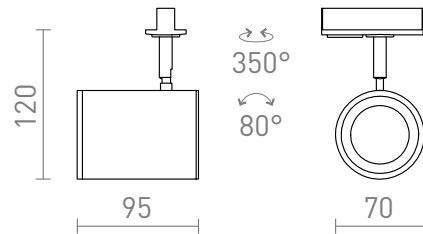

# CADENZA PRO 1-OKRUH. LISTU

Válcový reflektor do jednookruhové lišty pro žárovku s patičí GU10.

MOC CZK vč DPH

R13346	CADENZA pro jednookr. lištu bílá 230V LED GU10 10W	1 550,-
R13347	CADENZA pro jednookr. lištu černá 230V LED GU10 10W	1 550,-