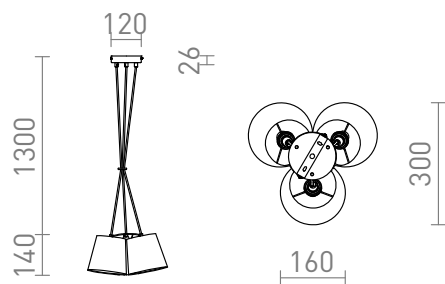

NANCY

Drie textiel hanglampen op een basis voor 3 lichtbronnen met E14 fitting.
adviesverkoopprijs EUR incl. BTW

R13345

NANCY III hanglamp wit/rood 230V E14 3x11W

48,00

 3D model

 manual

G12243