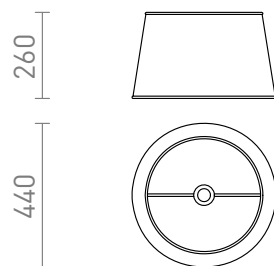

RIDICK

Sort dekorativ skærm med guldfarvet inderside, kan kombineres med pendelsæt eller gulvlampebase. Passende tilbehør: HEX, ELISA, ENZO, LISA, KOMBIX, BEND, ALVIS, AMBITUS, NYC.

RP DKK inkl. MOMS

R13344	RIDICK skærm skinnende sort guldfolie max. 20W	450,-
--------	--	-------

 3D model

 manual