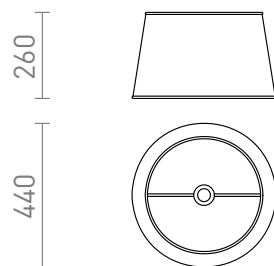

3D model

manual