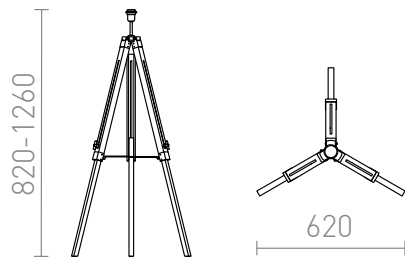

ALVIS BAZA DE PODEA

Piedestal de masă din bambus cu mâner pentru abajur E27. Bun pentru abajur: AMBITUS 46/24, DELISA 35/30, CONNY 25/30, CONNY 35/30, RON 40/25, TEMPO 30/19.

preț recomandat cu amănuntul RON cu TVA inclus

R13340	ALVIS bază de podea bambus/crom 230V LED E27 15W	750,-
R14496	ALVIS suport de bază bambus/negru 230V LED E27 15W	750,-

3D model

PDF manual

G13461