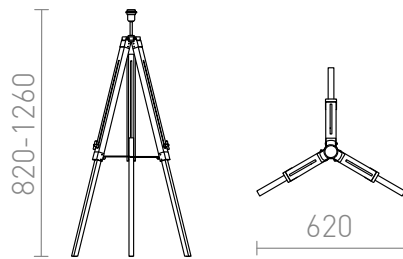

ALVIS STANDAARDVOET

Drievoet standaard van bamboe met verstelbare hoogte. Geschikt voor lampen met E27 fitting: AMBITUS: 46/24, DELISA 35/30, CONNY 25/30, CONNY 35/30, RON 40/25, TEMPO 30/19.

adviesverkoopprijs EUR incl. BTW

R13340	ALVIS voetstuk voor staande lamp bamboe/chroom 230V LED E27 15W	150,00
R14496	ALVIS voetstuk voor staande lamp bamboe/zwart 230V LED E27 15W	150,00

 3D model

 manual

G13461