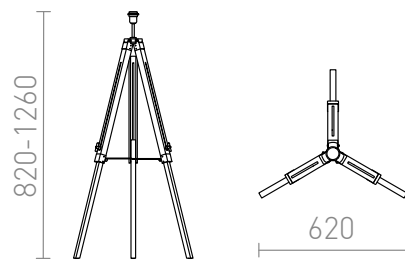

# ALVIS BASE TERRA

Piedistallo (treppiede) da terra in bambù, altezza regolabile, con portalampana E27. Adatto per paralumi: AMBITUS 46/24, DELISA 35/30, CONNY 25/30, CONNY 35/30, RON 40/25, TEMPO 30/19.

PVC EUR IVA inclusa

R13340	ALVIS piedistallo da terra bambù/cromo 230V LED E27 15W	150,00
R14496	ALVIS piedistallo da terra bambù/nero 230V LED E27 15W	150,00

 3D model

 manual

G13461