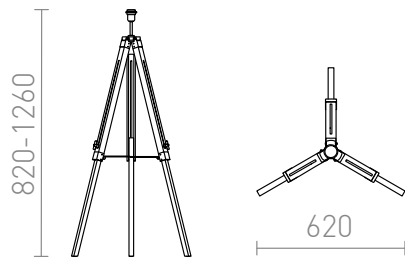

# ALVIS PIEDESTAL LAMPADAIRE

Lampadaire trépied en bambou réglable en hauteur pour un abat-jour en textile. Abat-jours recommandés :  
AMBITUS 46/24, DELISA 35/30, CONNY 25/30, CONNY 35/30, RON 40/25, TEMPO 30/19.

Prix de vente conseillé EUR TTC

R13340	ALVIS pied de lampe bambou/chrome 230V LED E27 15W	150,00
R14496	ALVIS pied de lampe bambou/noir 230V LED E27 15W	150,00

3D model

PDF manual

G13461