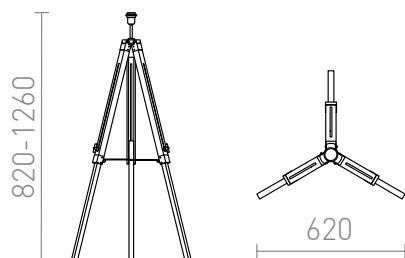

ALVIS GULV BASE

Gulvlampebase af bambus som kan justeres i højden, med E27-sokkel. Passende skærme: AMBITUS 46/24, DELISA 35/30, CONNY 25/30, CONNY 35/30, RON 40/25, TEMPO 30/19.

RP DKK inkl. MOMS

R13340	ALVIS gulvlampebase bambus/krom 230V LED E27 15W	1 150,-
R14496	ALVIS gulvlampebase bambus/sort 230V LED E27 15W	1 150,-