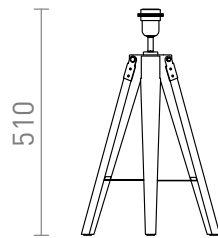

ALVIS BAZA DE MASA

Bază de masă din bambus cu mâner pentru abajur E27. Bun pentru abajur: ALVIS 24/15, DELISA 25/16, CONNY 15/30, CONNY 35/30, RON 40/25, TEMPO 30/19.
preț recomandat cu amănuntul RON cu TVA inclus

R13339

**ALVIS bază de masă bambus/crom 230V E27
28W**

480,-

 3D model

 manual

G13014