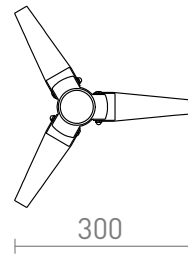

ALVIS BAZA DE MASA

Bază de masă din bambus cu mâner pentru abajur E27. Bun pentru abajur: ALVIS 24/15, DELISA 25/16, CONNY 15/30, CONNY 35/30, RON 40/25, TEMPO 30/19.
preț recomandat cu amănuntul RON cu TVA inclus

R13339

**ALVIS bază de masă bambus/crom 230V E27
28W**

480,-

 3D model

 manual

G13014