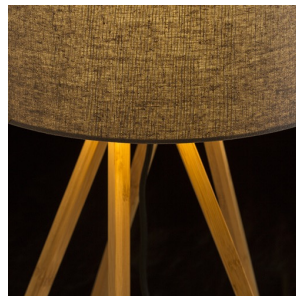

EL PASO

Lampada da tavolo con piedistallo in bambù e con paralume in tessuto. Fornita non assemblata, è necessario completarla.

PVC EUR IVA inclusa

R13338

EL PASO da tavolo grigio bambù 230V LED E14
11W

48,00