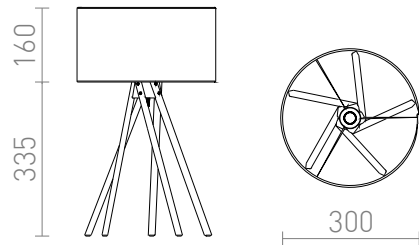

EL PASO

Lampada da tavolo con piedistallo in bambù e con paralume in tessuto. Fornita non assemblata, è necessario completarla.

PVC EUR IVA inclusa

R13338

EL PASO da tavolo grigio bambù 230V LED E14
11W

48,00