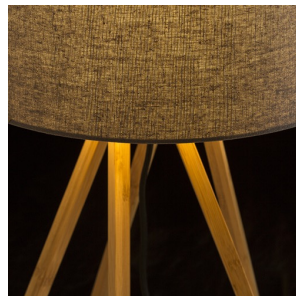

EL PASO

Lampe de table avec un piédestal en bambou et un abat-jour en textile. Livré décomposé, montage à faire.

Prix de vente conseillé EUR TTC

R13338

EL PASO table gris bambou 230V LED E14 11W

48,00

3D model