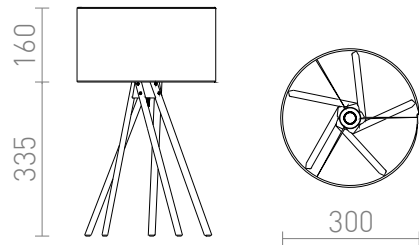

EL PASO

Lampe de table avec un piédestal en bambou et un abat-jour en textile. Livré décomposé, montage à faire.

Prix de vente conseillé EUR TTC

R13338

EL PASO table gris bambou 230V LED E14 11W

48,00

3D model