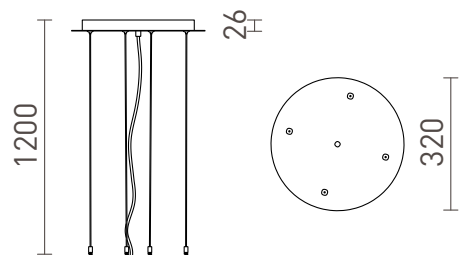

# MEZZO 80 SET SUSPENDAT

Set potrivit pentru suspensie corpurile de iluminat MEZZO.  
preț recomandat cu amănuntul RON cu TVA inclus

R13335

MEZZO 80 set suspendat alb 230V

520,-

3D model

manual