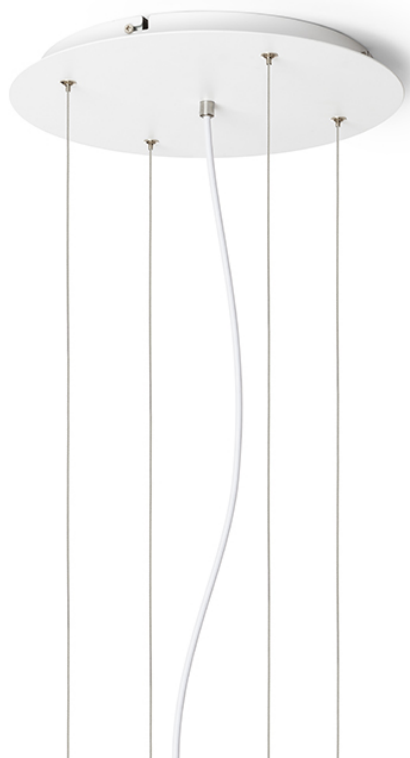

# MEZZO 80 SET SUSPENDAT

Set potrivit pentru suspensie corpurile de iluminat MEZZO.  
preț recomandat cu amănuntul RON cu TVA inclus

R13335

MEZZO 80 set suspendat alb 230V

520,-

3D model

manual