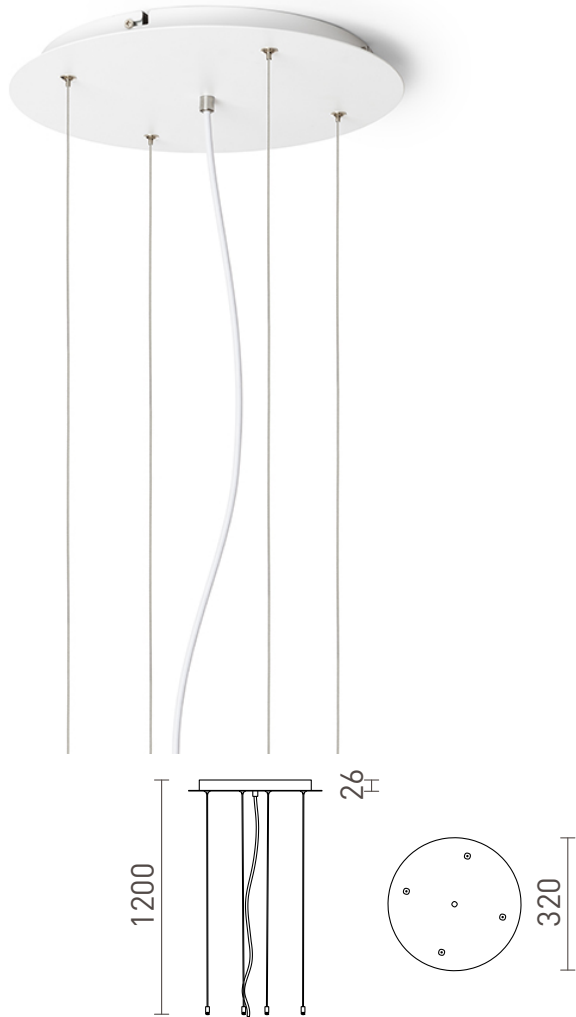

MEZZO 80 OPHANGSET

Ophangset voor MEZZO familie.
adviesverkoopprijs EUR incl. BTW

R13335

MEZZO 80 ophangset wit 230V

120,00

[3D model](#)

[manual](#)