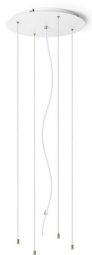

MEZZO 80 OPHANGSET

Ophangset voor MEZZO familie.
adviesverkoopprijs EUR incl. BTW

R13335

MEZZO 80 ophangset wit 230V

120,00

[3D model](#)

[manual](#)