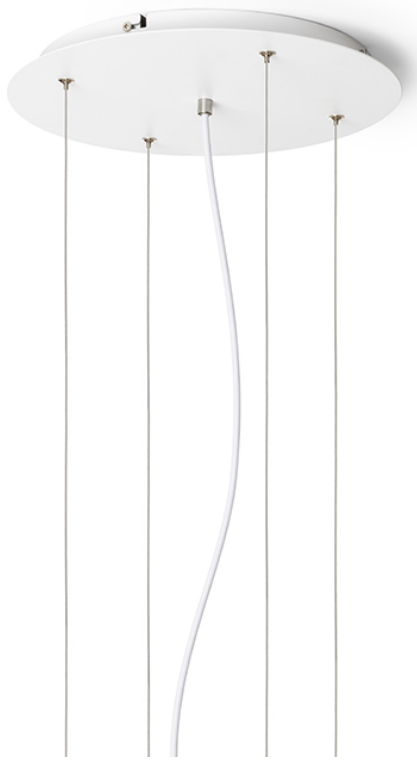

# MEZZO 80 KIT DA APPENDERE

Set da sospensione adatto per la serie MEZZO.  
PVC EUR IVA inclusa

R13335	MEZZO 80 set da sospensione bianco 230V	120,00
--------	---	--------

[3D model](#) [manual](#)