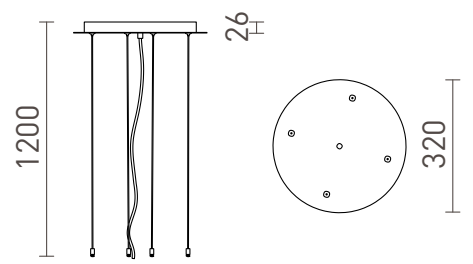

# MEZZO 80 KIT DA APPENDERE

Set da sospensione adatto per la serie MEZZO.  
PVC EUR IVA inclusa

R13335	MEZZO 80 set da sospensione bianco 230V	120,00
--------	---	--------

[3D model](#) [manual](#)