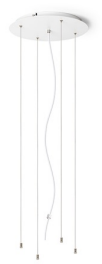

# MEZZO 80 KIT DA APPENDERE

Set da sospensione adatto per la serie MEZZO.  
PVC EUR IVA inclusa

R13335	MEZZO 80 set da sospensione bianco 230V	120,00
--------	---	--------

[3D model](#) [manual](#)