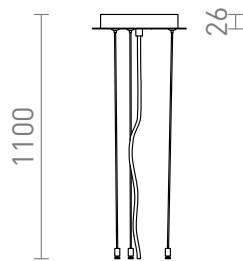

# MEZZO 40/60 SET SUSPENDAT

Set potrivit pentru suspensie corpurile de iluminat MEZZO cu diametru de 40 or 60 cm.  
preț recomandat cu amănuntul RON cu TVA inclus

R13330	MEZZO 40/60 set suspendat alb 230V	248,-
R13331	MEZZO 40/60 set suspendat negru 230V	248,-