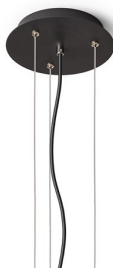

3D model

PDF manual