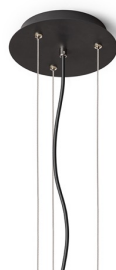

MEZZO 40/60 CONJUNTO SUSPENSO

Conjunto adequado para a série suspensa MEZZO, versões 40 ou 60 cm.

Preço recomendado EUR incluindo IVA

R13330	MEZZO 40/60 conjunto suspenso branco 230V	58,00
R13331	MEZZO 40/60 Conjunto suspenso preto 230V	58,00