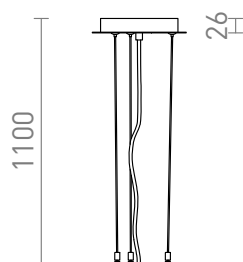

MEZZO 40/60 CONJUNTO SUSPENSO

Conjunto adequado para a série suspensa MEZZO, versões 40 ou 60 cm.

Preço recomendado EUR incluindo IVA

R13330	MEZZO 40/60 conjunto suspenso branco 230V	58,00
R13331	MEZZO 40/60 Conjunto suspenso preto 230V	58,00

3D model

120

0,60

PDF manual