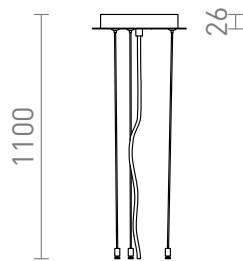

MEZZO 40/60 OPHANGSET

Ophangset voor MEZZO familie lampen met diameter van 40 of 60 cm.
adviesverkoopprijs EUR incl. BTW

R13330	MEZZO 40/60 ophangset wit 230V	58,00
R13331	MEZZO 40/60 ophangset zwart 230V	58,00

 3D model

 manual