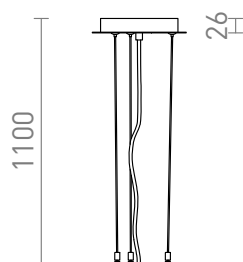

MEZZO 40/60 VISECI KOMPLET

Viseći komplet pogodan za svjetiljke serije MEZZO.

Preporučena cena EUR s PDV-OM

R13330	MEZZO 40/60 viseći komplet bijela 230V	58,00
R13331	MEZZO 40/60 viseći komplet crna 230V	58,00

3D model

120

0,60

PDF manual