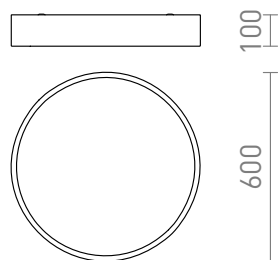

MEZZO 60

LED 60W 3700 lm Ra 80

Lampă de tavan cu sursă de lumină LED încorporată și cadru din aluminiu lăcuit. Dispozitivul este furnizat cu un difuzor de lumină din policarbonat mat. Cu setul de suspensie, lampa poate fi instalată sub formă de pendentiv. Dimmabilă TRIAC.

preț recomandat cu amănuntul RON cu TVA inclus

R13332	MEZZO 60 DIMM de tavan alb 230V LED 60W 3000K	2 400,-
R13333	MEZZO 60 DIMM de tavan negru 230V LED 60W 3000K	2 400,-

3D model

manual