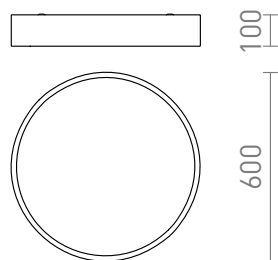

LED 60W 3700 lm Ra 80

LED diode plafondlamp met gelakte afgeronde aluminium raam. Inclusief diffuser van melk-wit polycarbonaat. Kan met de hulp van een ophangset (R13330 of R13331) als hanglamp worden geïnstalleerd. TRIAC dimming.

adviesverkoopprijs EUR incl. BTW

R13332	MEZZO 60 DIMM plafondlamp wit 230V LED 60W 3000K	480,00
R13333	MEZZO 60 DIMM plafondlamp zwart 230V LED 60W 3000K	480,00