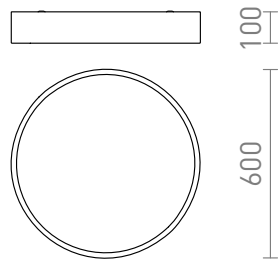

LED 60W 3700 lm Ra 80

Loftlampe med indbygget LED-lyskilde og ramme i lakeret aluminium. Diffuser af frostet polykarbonat inkluderet.
Kan laves om til en pendel med pendelsæt (R13330 eller R13331). Dæmpbar via TRIAC.

RP DKK inkl. MOMS

R13332	MEZZO 60 DIMM loft hvid 230V LED 60W 3000K	3 750,-
R13333	MEZZO 60 DIMM loft sort 230V LED 60W 3000K	3 750,-