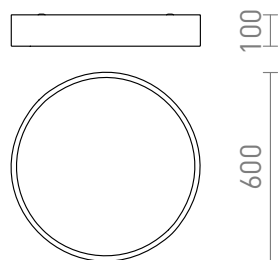

LED 60W 3700 lm Ra 80

Stropní LED diodové svítidlo s hliníkovým lakovaným rámem. Svítidlo je dodávané s difuzérem z mléčného polykarbonátu. Pomocí závěsné sady (R13330 nebo R13331) lze svítidlo použít jako závěsné svítidlo. Stmívání TRIAC.

MOC CZK vč DPH

R13332	MEZZO 60 DIMM stropní bílá 230V LED 60W 3000K	12 500,-
R13333	MEZZO 60 DIMM stropní černá 230V LED 60W 3000K	12 500,-