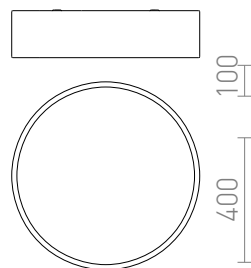

LED 30W 1800 lm Ra 80

Lampă de tavan cu sursă de lumină LED încorporată și cadru din aluminiu lăcuit. Dispozitivul este furnizat cu un difuzor de lumină din policarbonat mat. Cu setul de suspensie, lampa poate fi instalată sub formă de pendentiv. Dimmabilă TRIAC.

preț recomandat cu amănuntul RON cu TVA inclus

R13328	MEZZO 40 DIMM de tavan alb 230V LED 30W 3000K	1 250,-
R13329	MEZZO 40 DIMM de tavan negru 230V LED 30W 3000K	1 280,-

3D model

manual