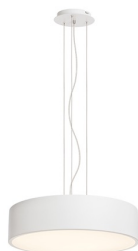

LED 30W 1800 lm Ra 80

Lampă de tavan cu sursă de lumină LED încorporată și cadru din aluminiu lăcuit. Dispozitivul este furnizat cu un difuzor de lumină din policarbonat mat. Cu setul de suspensie, lampa poate fi instalată sub formă de pendentiv. Dimmabilă TRIAC.

preț recomandat cu amănuntul RON cu TVA inclus

R13328	MEZZO 40 DIMM de tavan alb 230V LED 30W 3000K	1 250,-
R13329	MEZZO 40 DIMM de tavan negru 230V LED 30W 3000K	1 280,-

3D model

manual