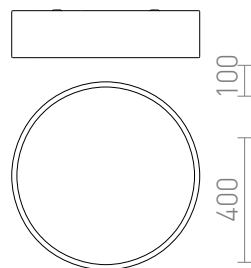

MEZZO

LED 30W 1800 lm Ra 80

LED diode plafondlamp met gelakte afgeronde aluminium raam. Inclusief diffuser van melk-wit polycarbonaat. Kan met de hulp van een ophangset (R13330 of R13331) als hanglamp worden geïnstalleerd. TRIAC dimming.

adviesverkoopprijs EUR incl. BTW

R13328	MEZZO 40 DIMM plafondlamp wit 230V LED 30W 3000K	258,00
R13329	MEZZO 40 DIMM plafondlamp zwart 230V LED 30W 3000K	258,00

3D model

PDF manual